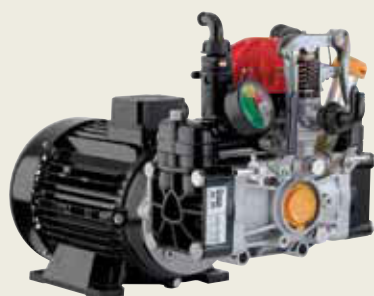

НАСОСЫ С ЭЛЕКТРИЧЕСКИМ ПРИВОДОМ

AR DUE EM
AR DUE DC 12-24 volt

AR 202 EM-ET
AR 252 EM-ET

AR 303 EM-ET
AR 403 EM-ET

AR 45bp EM

AR 30 EM-ET
AR 50 EM-ET
AR 303 EM-ET

AR 813 ET

AR 202 S Oleomac S 50

AR 252 S Honda

AR 303 S Honda
AR 403 S B&S

AR 30 S Honda
AR 50 S B&S

AR 1064 S Honda
AR 813 S B&S

AR 115bp S B&S
AR 135bp S Honda