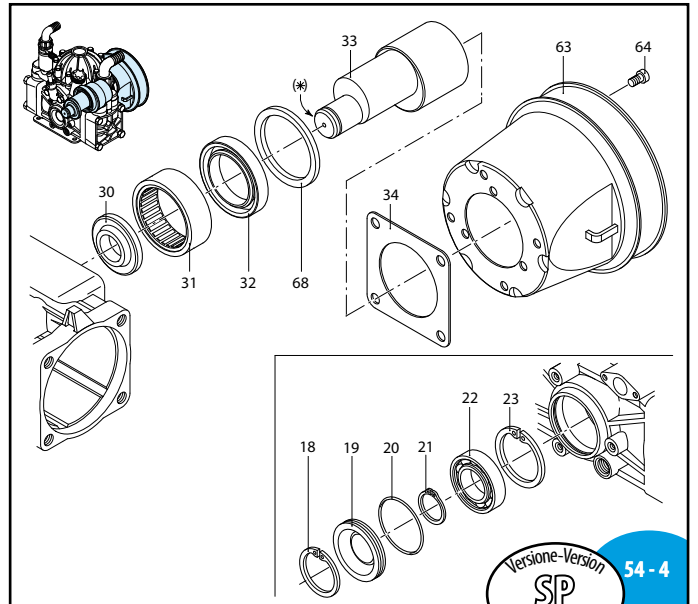

UN000360-LE