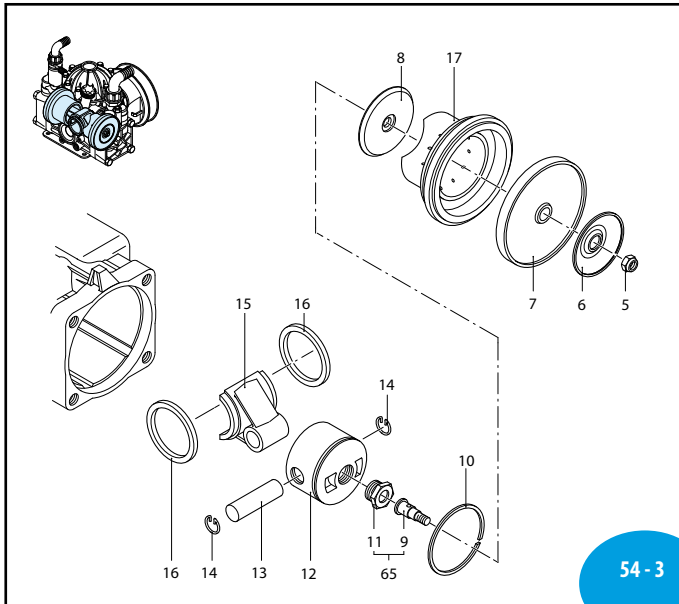

UN000359-BE