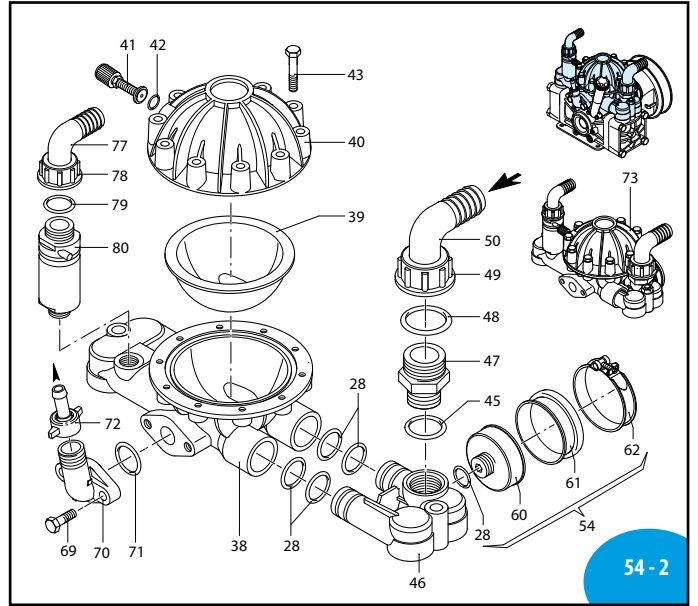

UN000358-ED