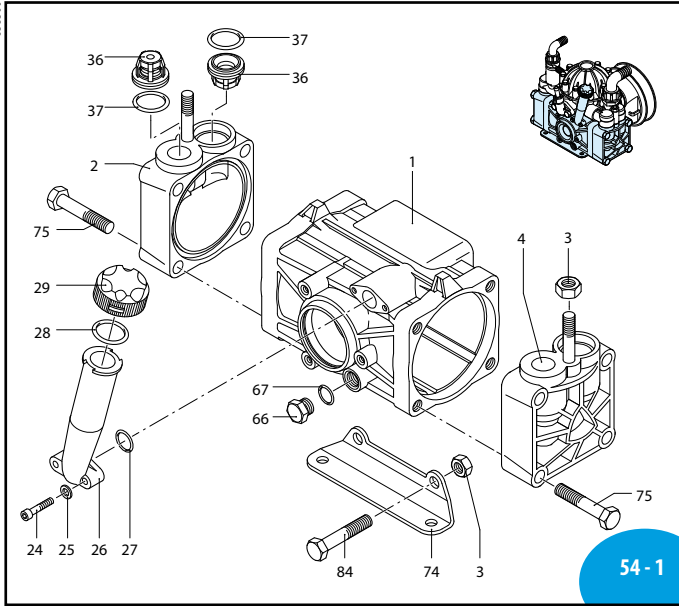

AR 50

658300

UN000357-BE