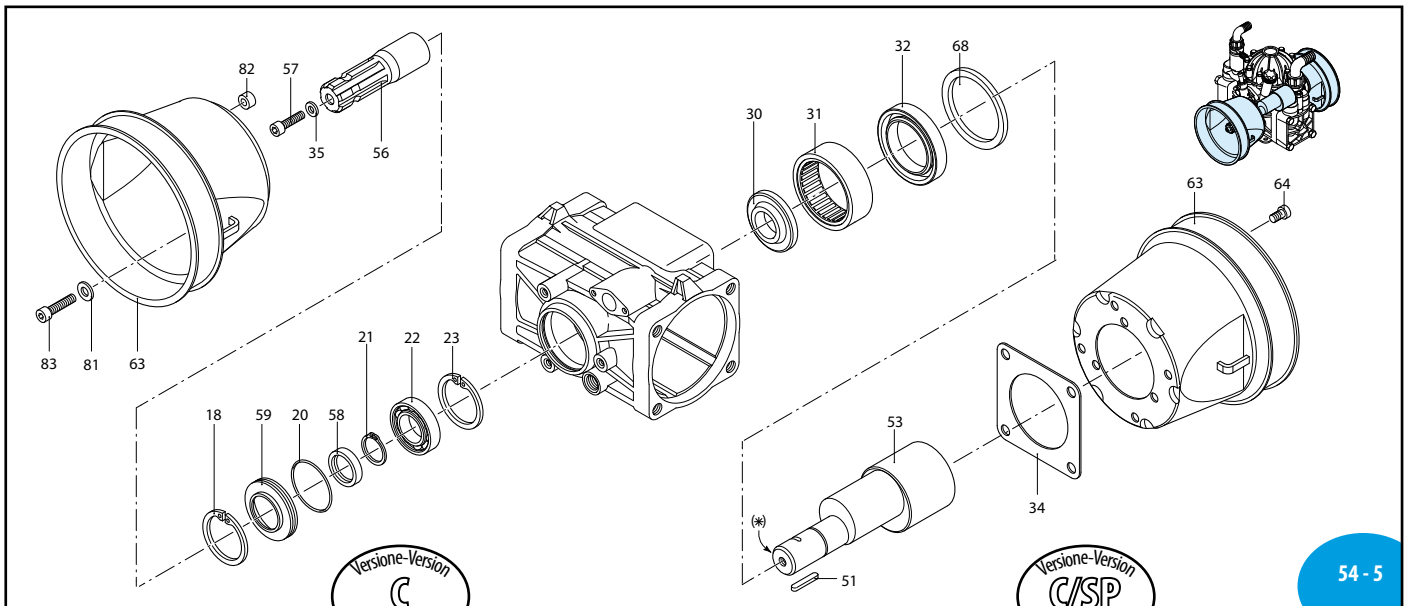

UN000361-LE